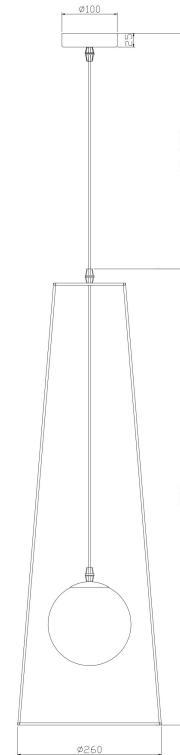

## Инструкция FR5405PL-01B2

1xE14 40W

Модель: FR5405PL-01B2  
Коллекция: Modern  
Серия: Cottage  
Подвесной светильник