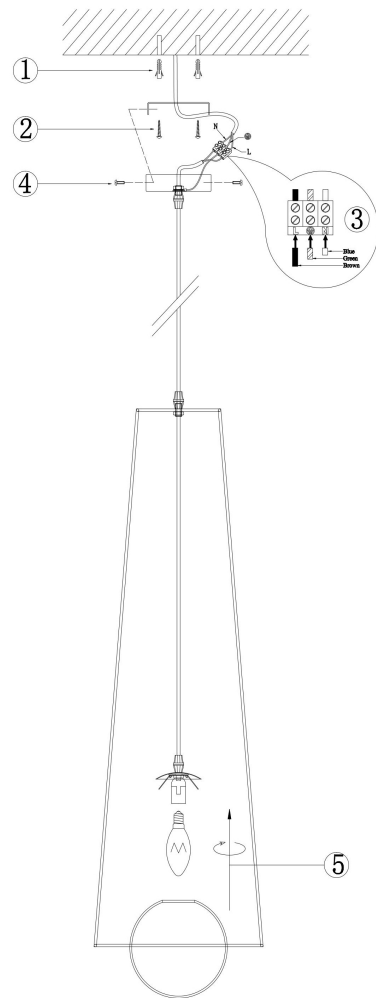

## Инструкция FR5405PL-01B2

1xE14 40W

Модель: FR5405PL-01B2  
Коллекция: Modern  
Серия: Cottage  
Подвесной светильник