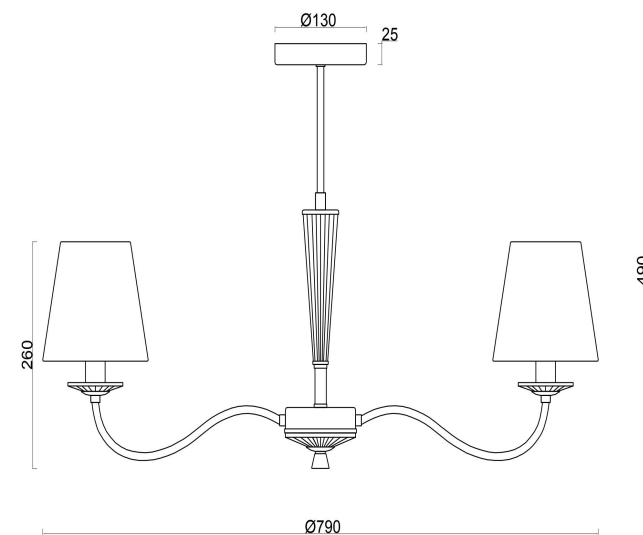

freya

Инструкция FR2027PL-07N

7xE14 40W

Модель: FR2027PL-07N
Коллекция: Classic
Серия: Osborn
Подвесной светильник