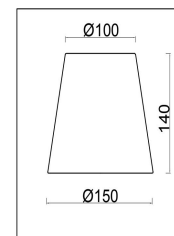

freya

Инструкция FR2027PL-07N

7xE14 40W

Модель: FR2027PL-07N
Коллекция: Classic
Серия: Osborn
Подвесной светильник