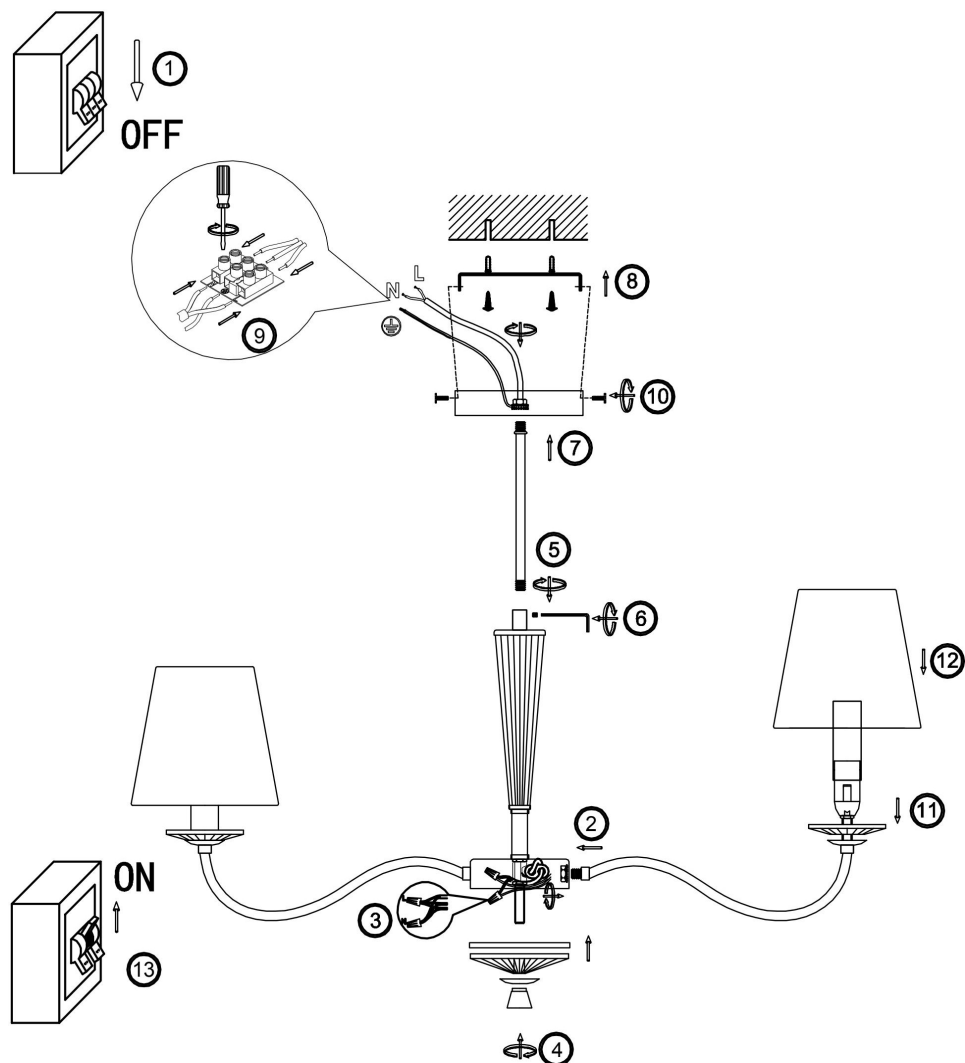

freya

Инструкция FR2027PL-07N

7xE14 40W

Модель: FR2027PL-07N
Коллекция: Classic
Серия: Osborn
Подвесной светильник