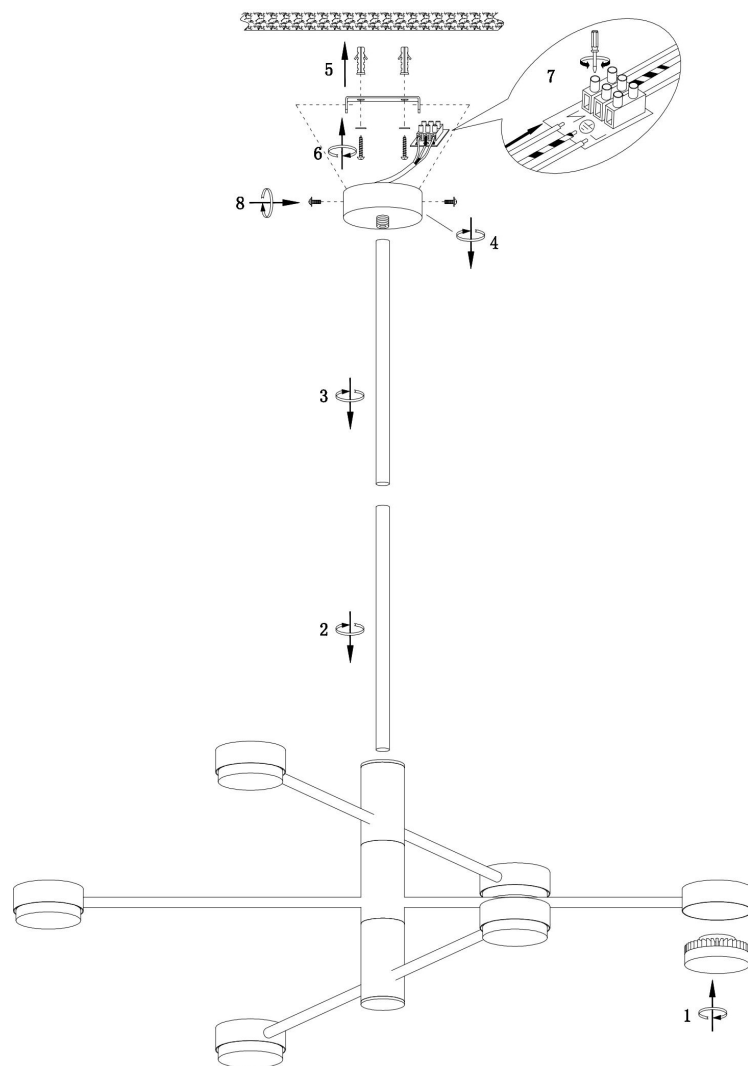

freya

Инструкция FR5363CL-06B

6xGX53 48W

Модель: FR5363CL-06B

Коллекция: Modern

Серия: Tactic

Потолочный светильник