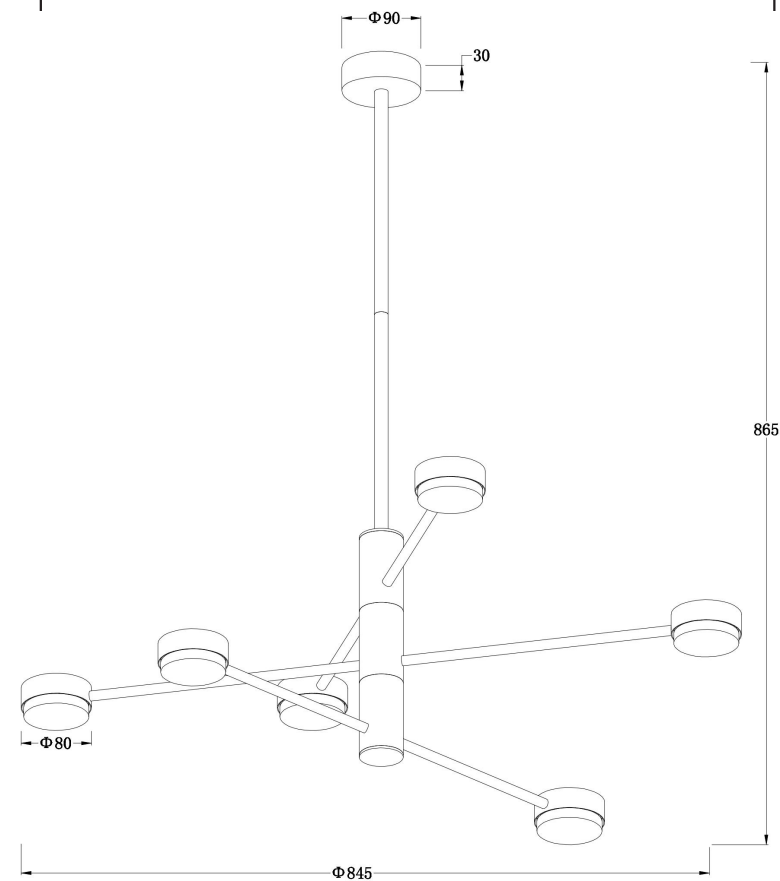

freya

Инструкция FR5363CL-06B

6xGX53 48W

Модель: FR5363CL-06B

Коллекция: Modern

Серия: Tactic

Потолочный светильник