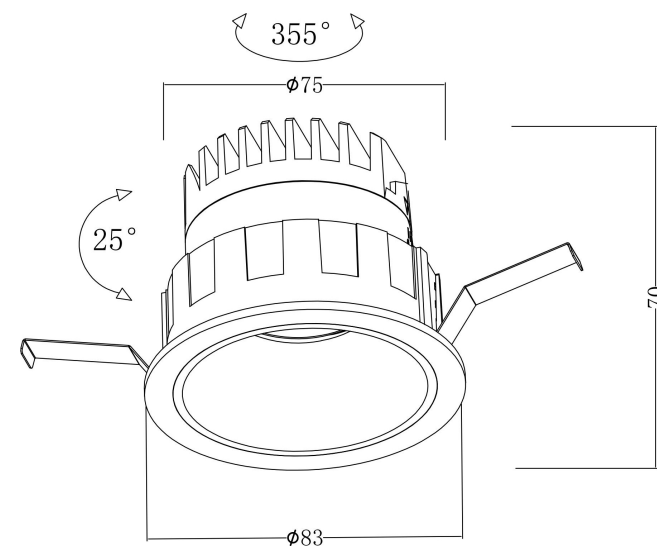

*Ввиду особенности конструкции поворотного механизма при установке в натяжной потолок возможно образование засвета на полотне натяжного потолка вокруг светильника.

MAX 10W
530 Lumen

Model: DL057-10W3K-W