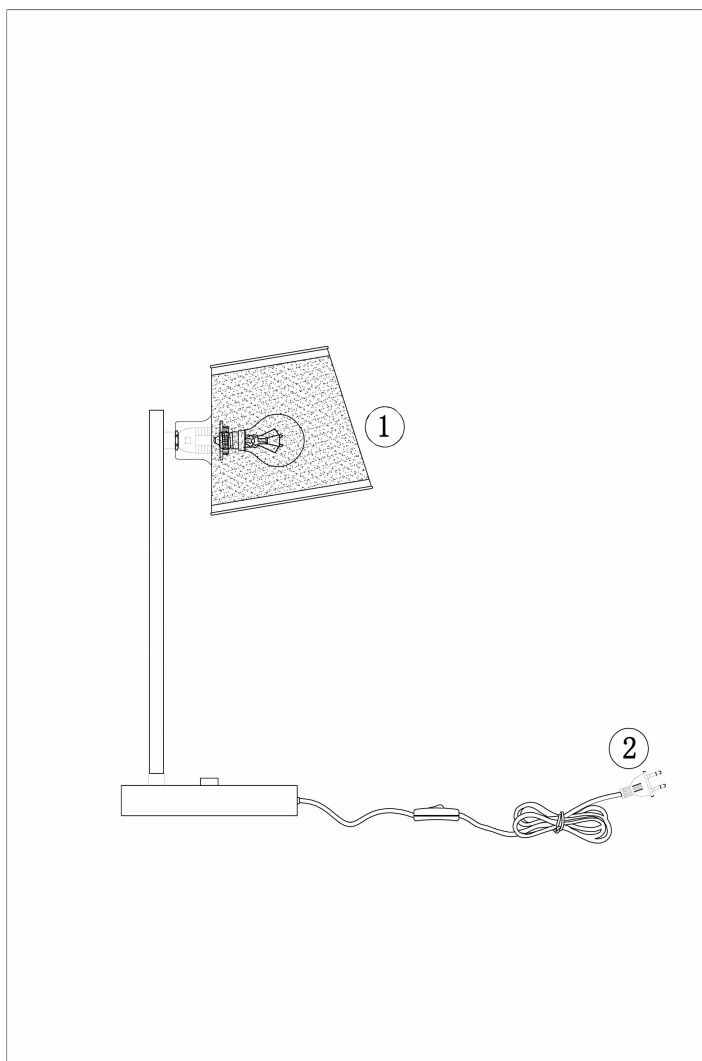

freya

Инструкция FR5108TL-01CH

1x E14 40W

Модель: FR5108TL-01CH

Коллекция: Modern

Серия: Gino

Настольная лампа