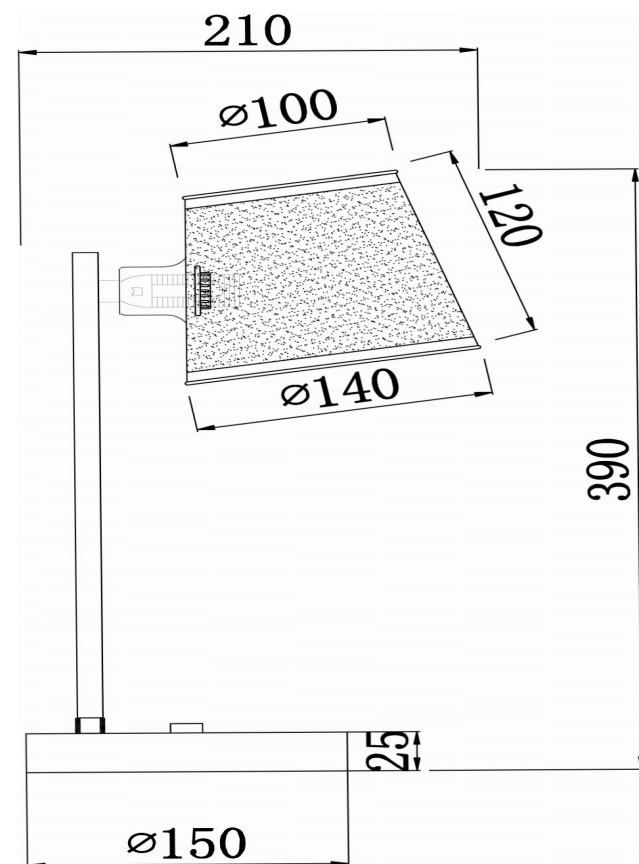

freya

Инструкция FR5108TL-01CH

1x E14 40W

Модель: FR5108TL-01CH

Коллекция: Modern

Серия: Gino

Настольная лампа