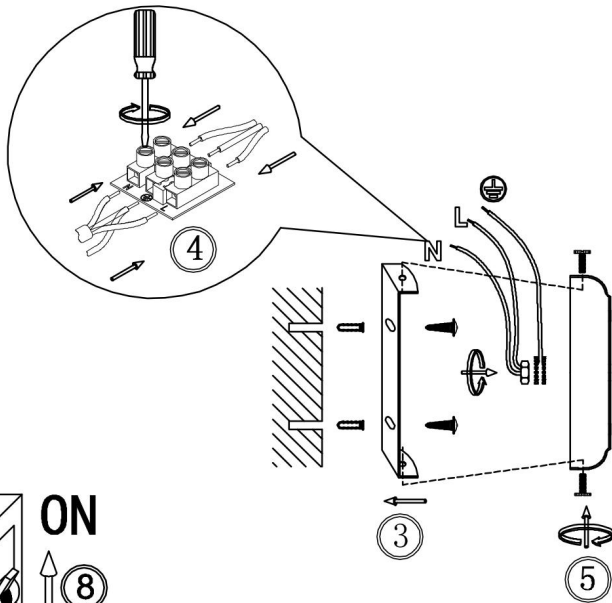

freya

Инструкция FR2027WL-01N

Модель: FR2027WL-01N
Коллекция: Classic
Серия: Osborn
Настенный светильник