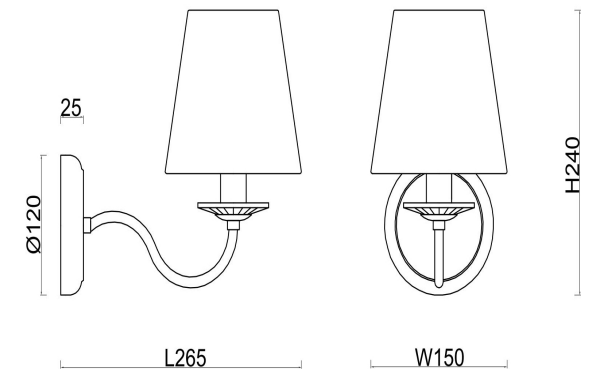

freya

Инструкция FR2027WL-01N

Модель: FR2027WL-01N
Коллекция: Classic
Серия: Osborn
Настенный светильник