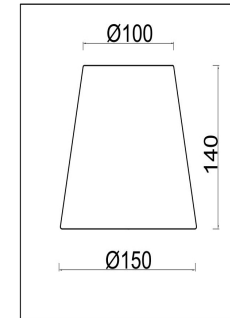

freya

Инструкция FR2027WL-01N

Модель: FR2027WL-01N
Коллекция: Classic
Серия: Osborn
Настенный светильник