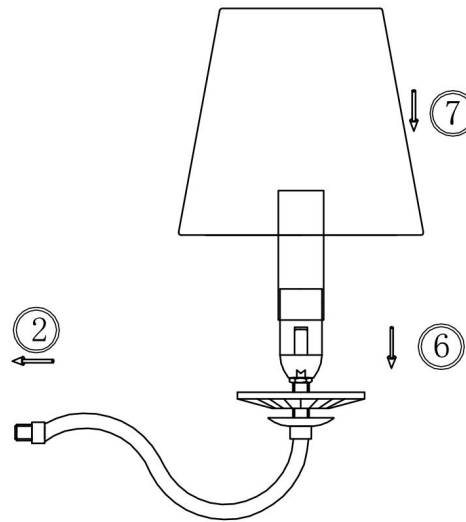

freya

Инструкция FR2027WL-01N

Модель: FR2027WL-01N
Коллекция: Classic
Серия: Osborn
Настенный светильник